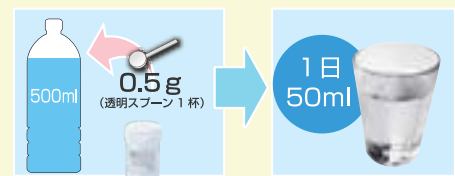

スピリリナ原末

エサに混ぜやすい  
粉末タイプ

粉末タイプ

200g  
820円 (税抜 760円)  
品番 5003

※1日2〜3粒 (400mg〜600mg) からはじめ、便の様子をみながらペットの体格に合わせて徐々に増やして行って下さい。

※犬だけでなく、猫、小鳥、ウサギなどの小動物にもお使いいただけます。

スピリリナと有機ゲルマニウムでペットも健康!!

有機ゲルマニウムは、ペットにも与えることができます。不調の予防や、活発な毎日のために、ペットにもスピリリナと有機ゲルマニウムの併用をおススメいたします。