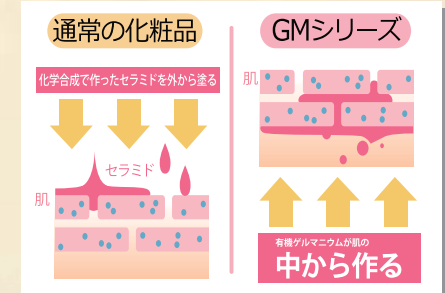

有機ゲルマニウムの新事実 その2

「有機ゲルマニウムは肌自体がセラミドを作ることを促進させる効果があり、また加齢や肌荒れなどによりセラミドを作る力が衰えた肌に対しては、その低下力を抑制する効果がある」ということが2012年夏大学研究機関との共同研究により明らかになりました。セラミドは肌の角質層にあり、皮膚から水分を逃がさないようにしたり、外からの刺激から肌を守る働きがあります。正常な肌ではレンガ塀のように規則正しく並んでいますが、加齢や荒れた肌は、レンガ同士をくっつけるセラミド(細胞間脂質)が減少しているために不規則に並んだり、細胞が剥がれたりしています。それにより水分が逃げやすく乾燥肌・荒れた肌になります。