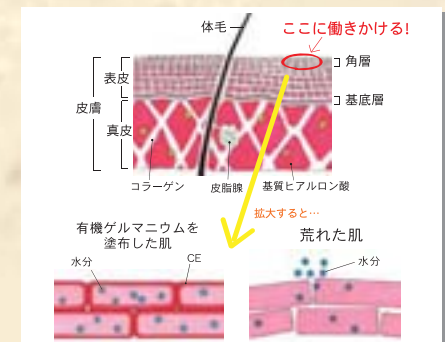

## 有機ゲルマニウムの新事実 その1

肌は何層もの構造によって作られており、その一番表面を角層と言います。角層とは私たちが日々目に見える表皮のことです。この表皮である角層にはCEと呼ばれる細胞膜の補強膜があります。CEが壊れると荒れた肌と呼ばれる状態になります。荒れた肌はCEのバリア機能が弱くなっているため放置しておく乾燥が進み、ダメージを受けやすい状態になります。有機ゲルマニウムはこのCEの形成を促進する効果があるということが2010年夏、大学研究機関の実験により実証されました。有機ゲルマニウム高配合化粧品GMシリーズは、ラップ1枚ほどの厚さの角層をケアしてくれる優秀なコスメです。加齢や紫外線や冷暖房などでお肌が荒れても誰も教えてくれません。だから今からセルフケア。エステにも真似のできない高濃度ゲルマで角層ケアを始めましょう。